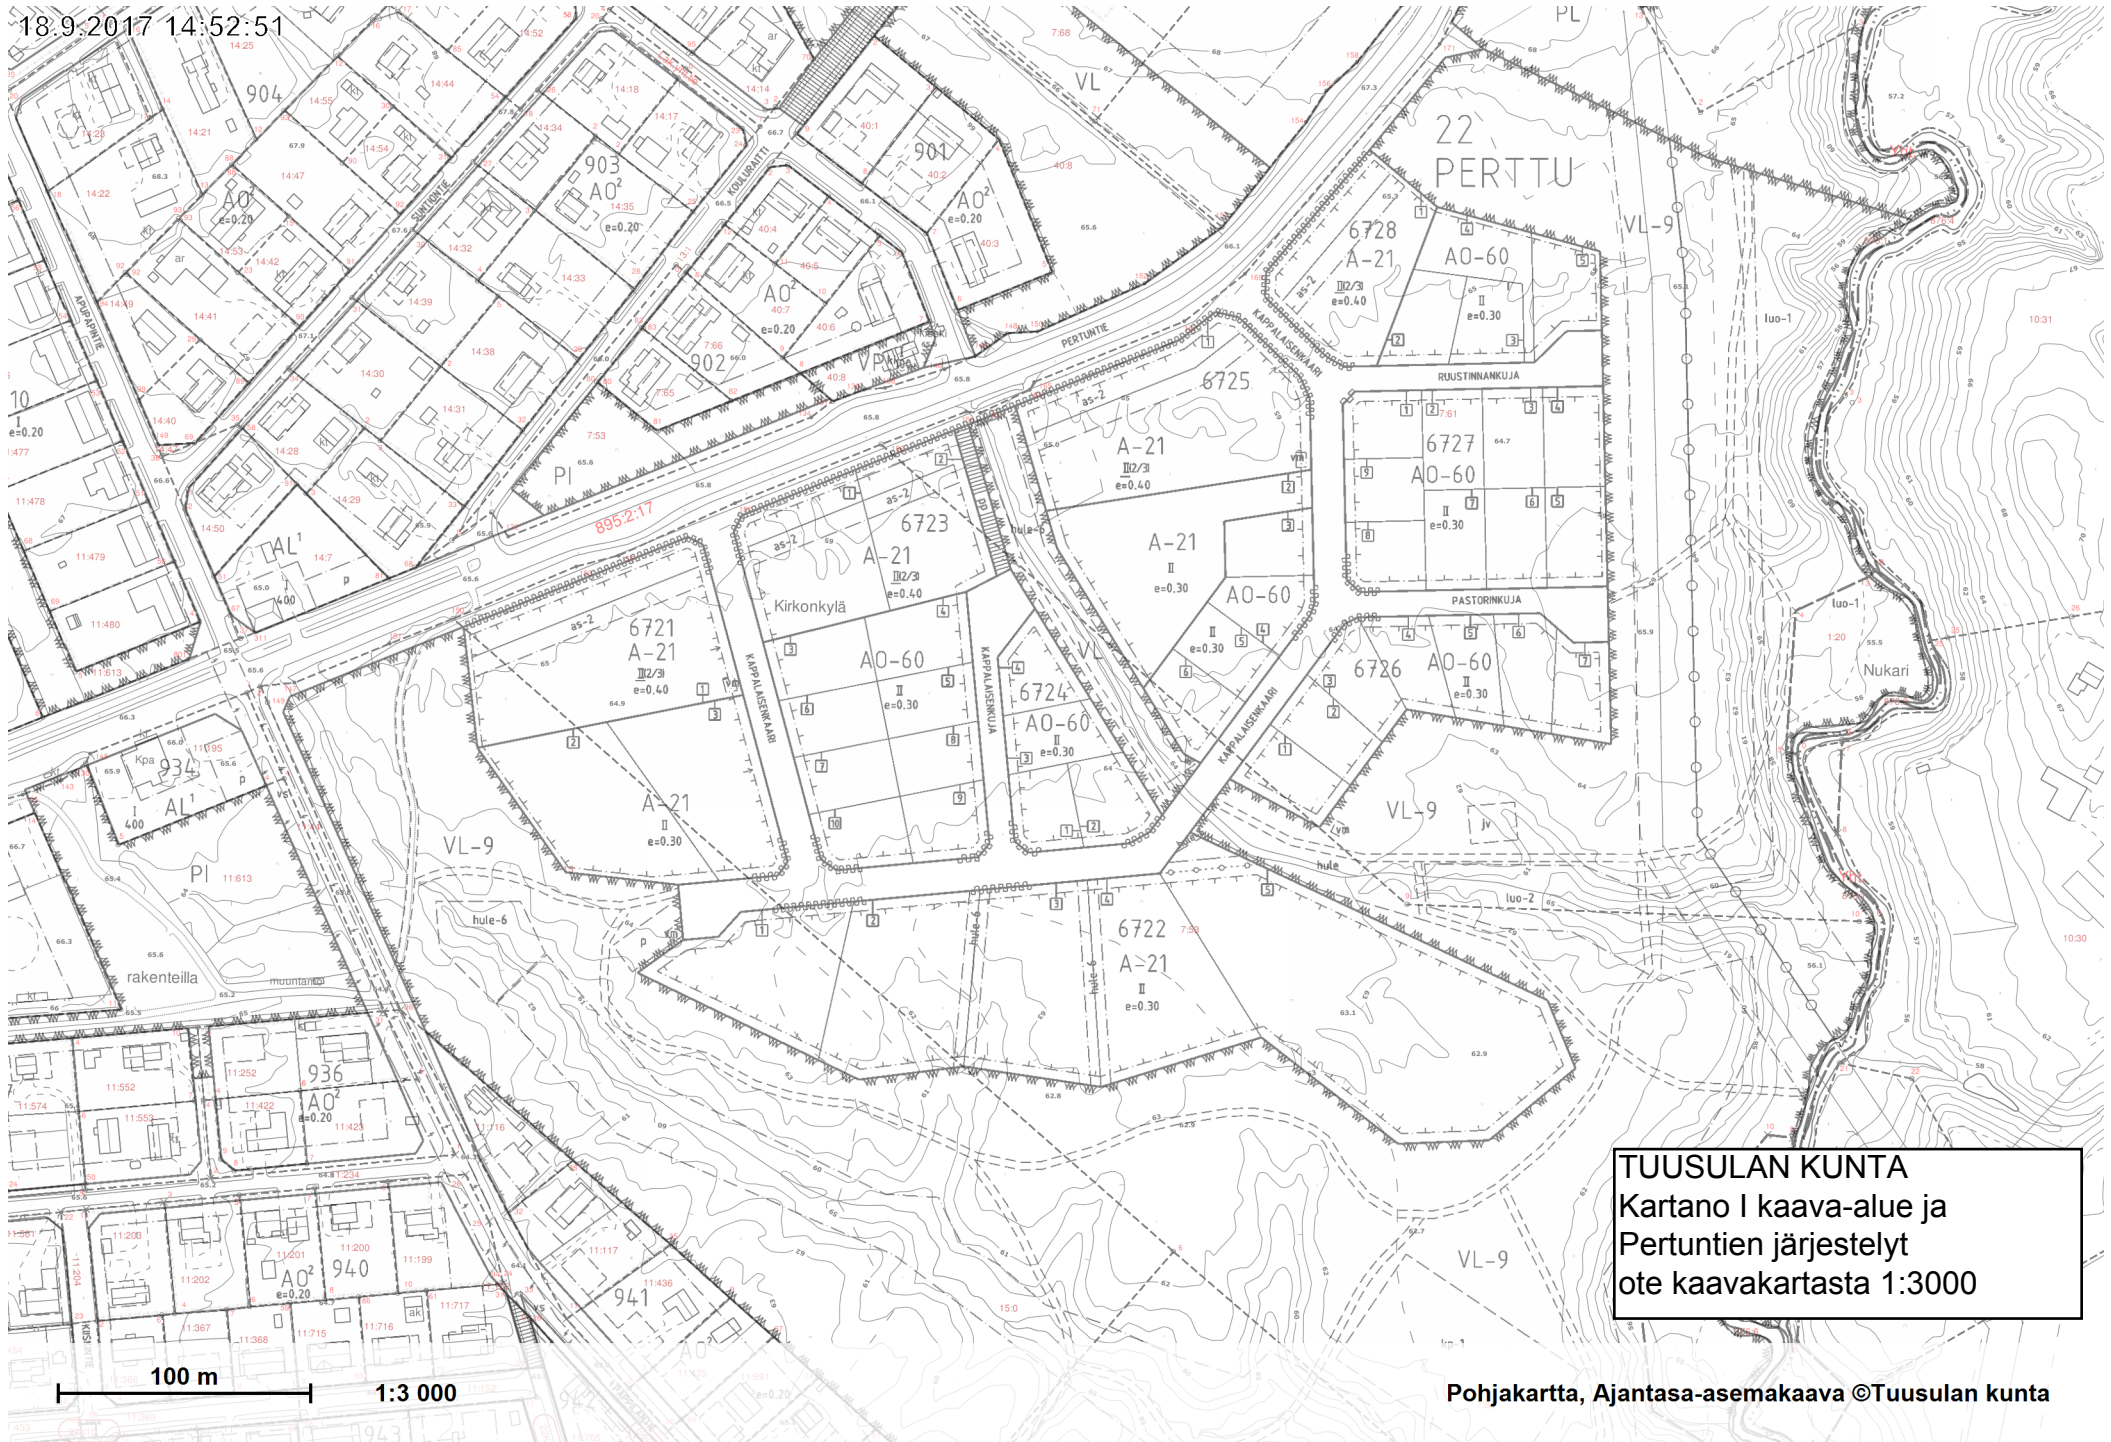

18.9.2017 14:52:51

TUUSULAN KUNTA
Kartano I kaava-alue ja
Pertuntien järjestely
ote kaavakartasta 1:3000

100 m 1:3 000

Pohjakartta, Ajantasa-asemakaava ©Tuusulan kunta